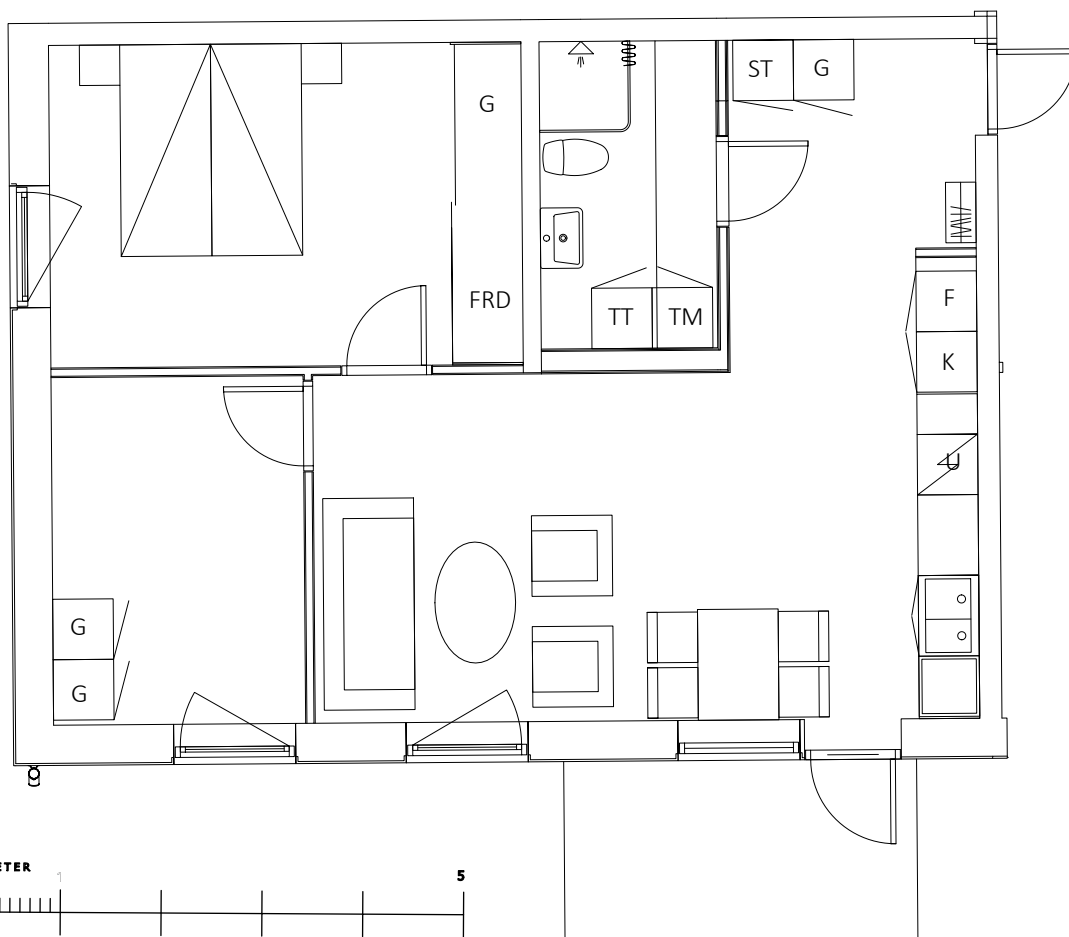

LINNEAN / HOLMSUND

LÄGENHERSNUMMER	1102
STORLEK	62,5 KVM
ANTAL RUM	3
INSATS	2.225.000 SEK
AVGIFT	4.236 SEK

PLAN 2

PLAN 1

ENTRE

SKALA 1:75

FÖRKLARING

G=GARDEROB